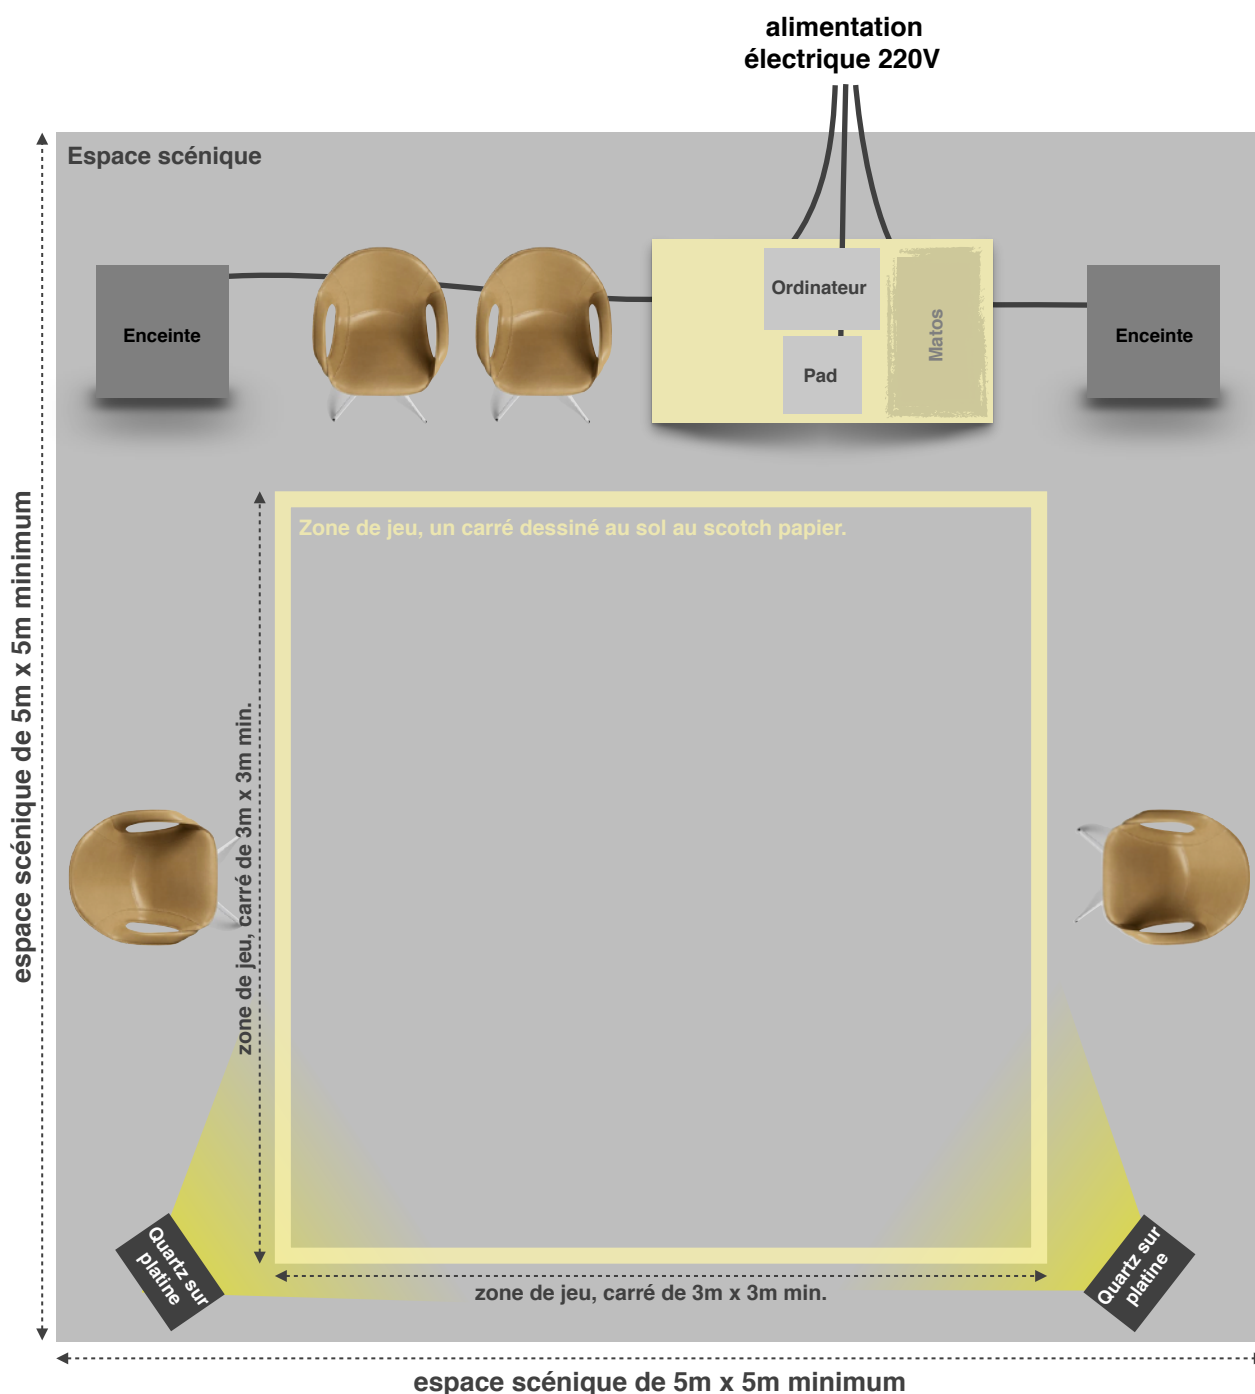

ÉMOTION

Plan de feu & caractéristiques techniques

Le spectacle ne nécessite qu'une alimentation 220V, nous pouvons apporter tout ce qui est son & lumière.

Cependant, si la structure qui accueille est en mesure de nous fournir :

- 4 chaises
- 1 grande table solide
- un système son avec une connectique minijack pour ordinateur (sinon RCA ou encore jack)
- un espace scénique éclairé avec face et/ou contres classique, en plein feu durant tout le spectacle

...cela serait d'une grande aide pour nous !

Contact technique : Théodore Carriqui - 06 89 97 62 33 / contact@monsieurcheval.com
Contact administratif : Marie Montalescot - 06 49 82 05 12 / diffusion@monsieurcheval.com